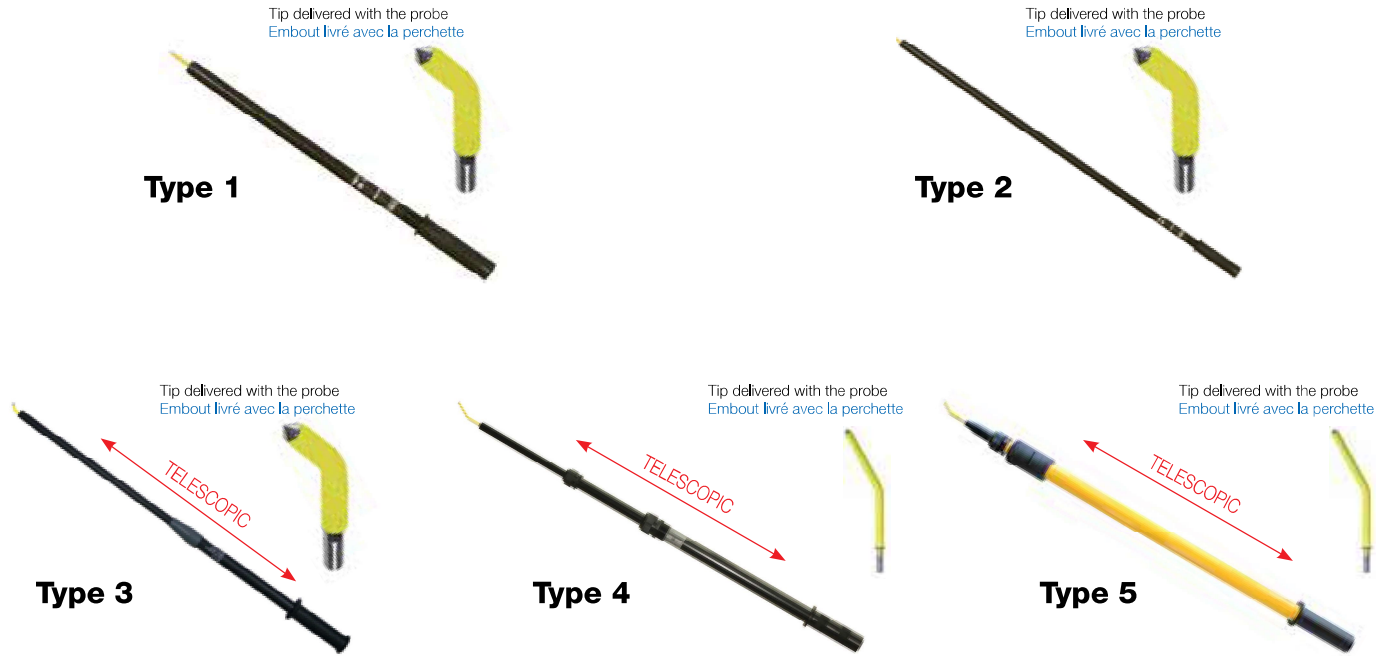

PROBES / TELESCOPIC PROBE AND ITS TIPS PERCHETTES / PERCHETTES TÉLESCOPIQUE ET LEURS EMBOUTS

Type	Reference Référence	Telescopic Télescopique	L cm Retracted Rétractée L cm	Fully deployed Entièrement déployée	Max current I admissible	Max Voltage Tension maxi	Pack
1	40432d4-IECIV	No	49 cm		2 A	1000 V CAT IV Pollution degree 3	1
2	40860d4-IECIV	No	90 cm			1000 V CAT IV Pollution degree 3	
3	PerchTele	Yes	47 cm	85 cm		1000 V CAT III Pollution degree 2	
4	PeTeT	Yes	68 cm	160 cm		1000 V CAT III Pollution degree 2	
5	PeTeT180	Yes	92 cm	187 cm		1000 V CAT III Pollution degree 2	

ACCESSORIES ACCESSOIRES

KitEPerch1BOX

Including
Incluant :

- EPerch2Is
- EPerchDeCentre
- EPerchDroits
- EPerchIs

EPerchDeCentre

(Pour bornier DCL)

EPerch2Is

EPerchDroits